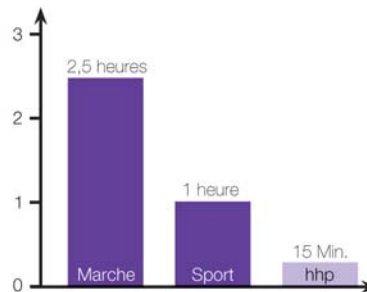

L'utilisation du matelas à Andullation hhp pendant 15 minutes par jour génère pour les cellules la même quantité d'énergie qu'1 heure de sport ou que 2,5 heures de marche.

Source : Prof. Dr. Knolle, Institute For Medical Research près de Lausanne, Suisse

Programme Minceur avec la ceinture abdominale

La ceinture abdominale à Andullation hhp, est un complément essentiel pour cibler l'amincissement et compléter l'action du matelas.

Positionnable en fonction de chaque besoin.
Mincir sans effort, raffermir et drainer, tout en decontractant, sont les atouts majeurs et incontestables de cette ceinture.

Laissez le résultat parler...