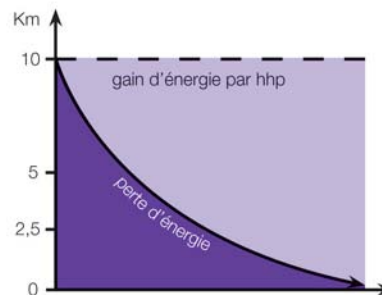

Le Matelas de massage

La solution de massage professionnel sur-mesure.

Recommandé par les
les spécialistes
de la santé / beauté.

Testé médicalement

Drainage Lymphatique

Le programme de drainage lymphatique des coussins hhp entraîne chez les patients souffrant de congestions lymphatiques au niveau des membres inférieurs une diminution considérable du volume de liquide dans la jambe concernée.

Exécution : dans un centre de revalidation ambulatoire pour les patients souffrant de congestions lymphatiques.

Étude énergétique

La stimulation mécanique, transmise par le coussin hhp dans la structure des cellules, permet, parallèlement à d'autres supports d'informations, une certaine vitalisation du métabolisme des cellules et peut ainsi contribuer à un meilleur traitement des différentes structures tissulaires.