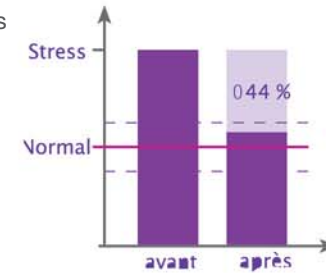

et bien d'autres encore...

Innovations pour un résultat optimal

Réflexologie Plantaire par chaleur infrarouge - Position des pieds adaptée

Chaleur profonde diffusée par infrarouge pour la nuque et le dos

Commande manuelle LED - 16 programmes

Matelas plié : facile et discret

Appuie-tête viscoélastique et accoudoirs amovibles

Principe de l'Andullation

L'Andullation diminue le Stress

Réduction des marqueurs de stress en cas d'utilisation de la fonction vibratoire